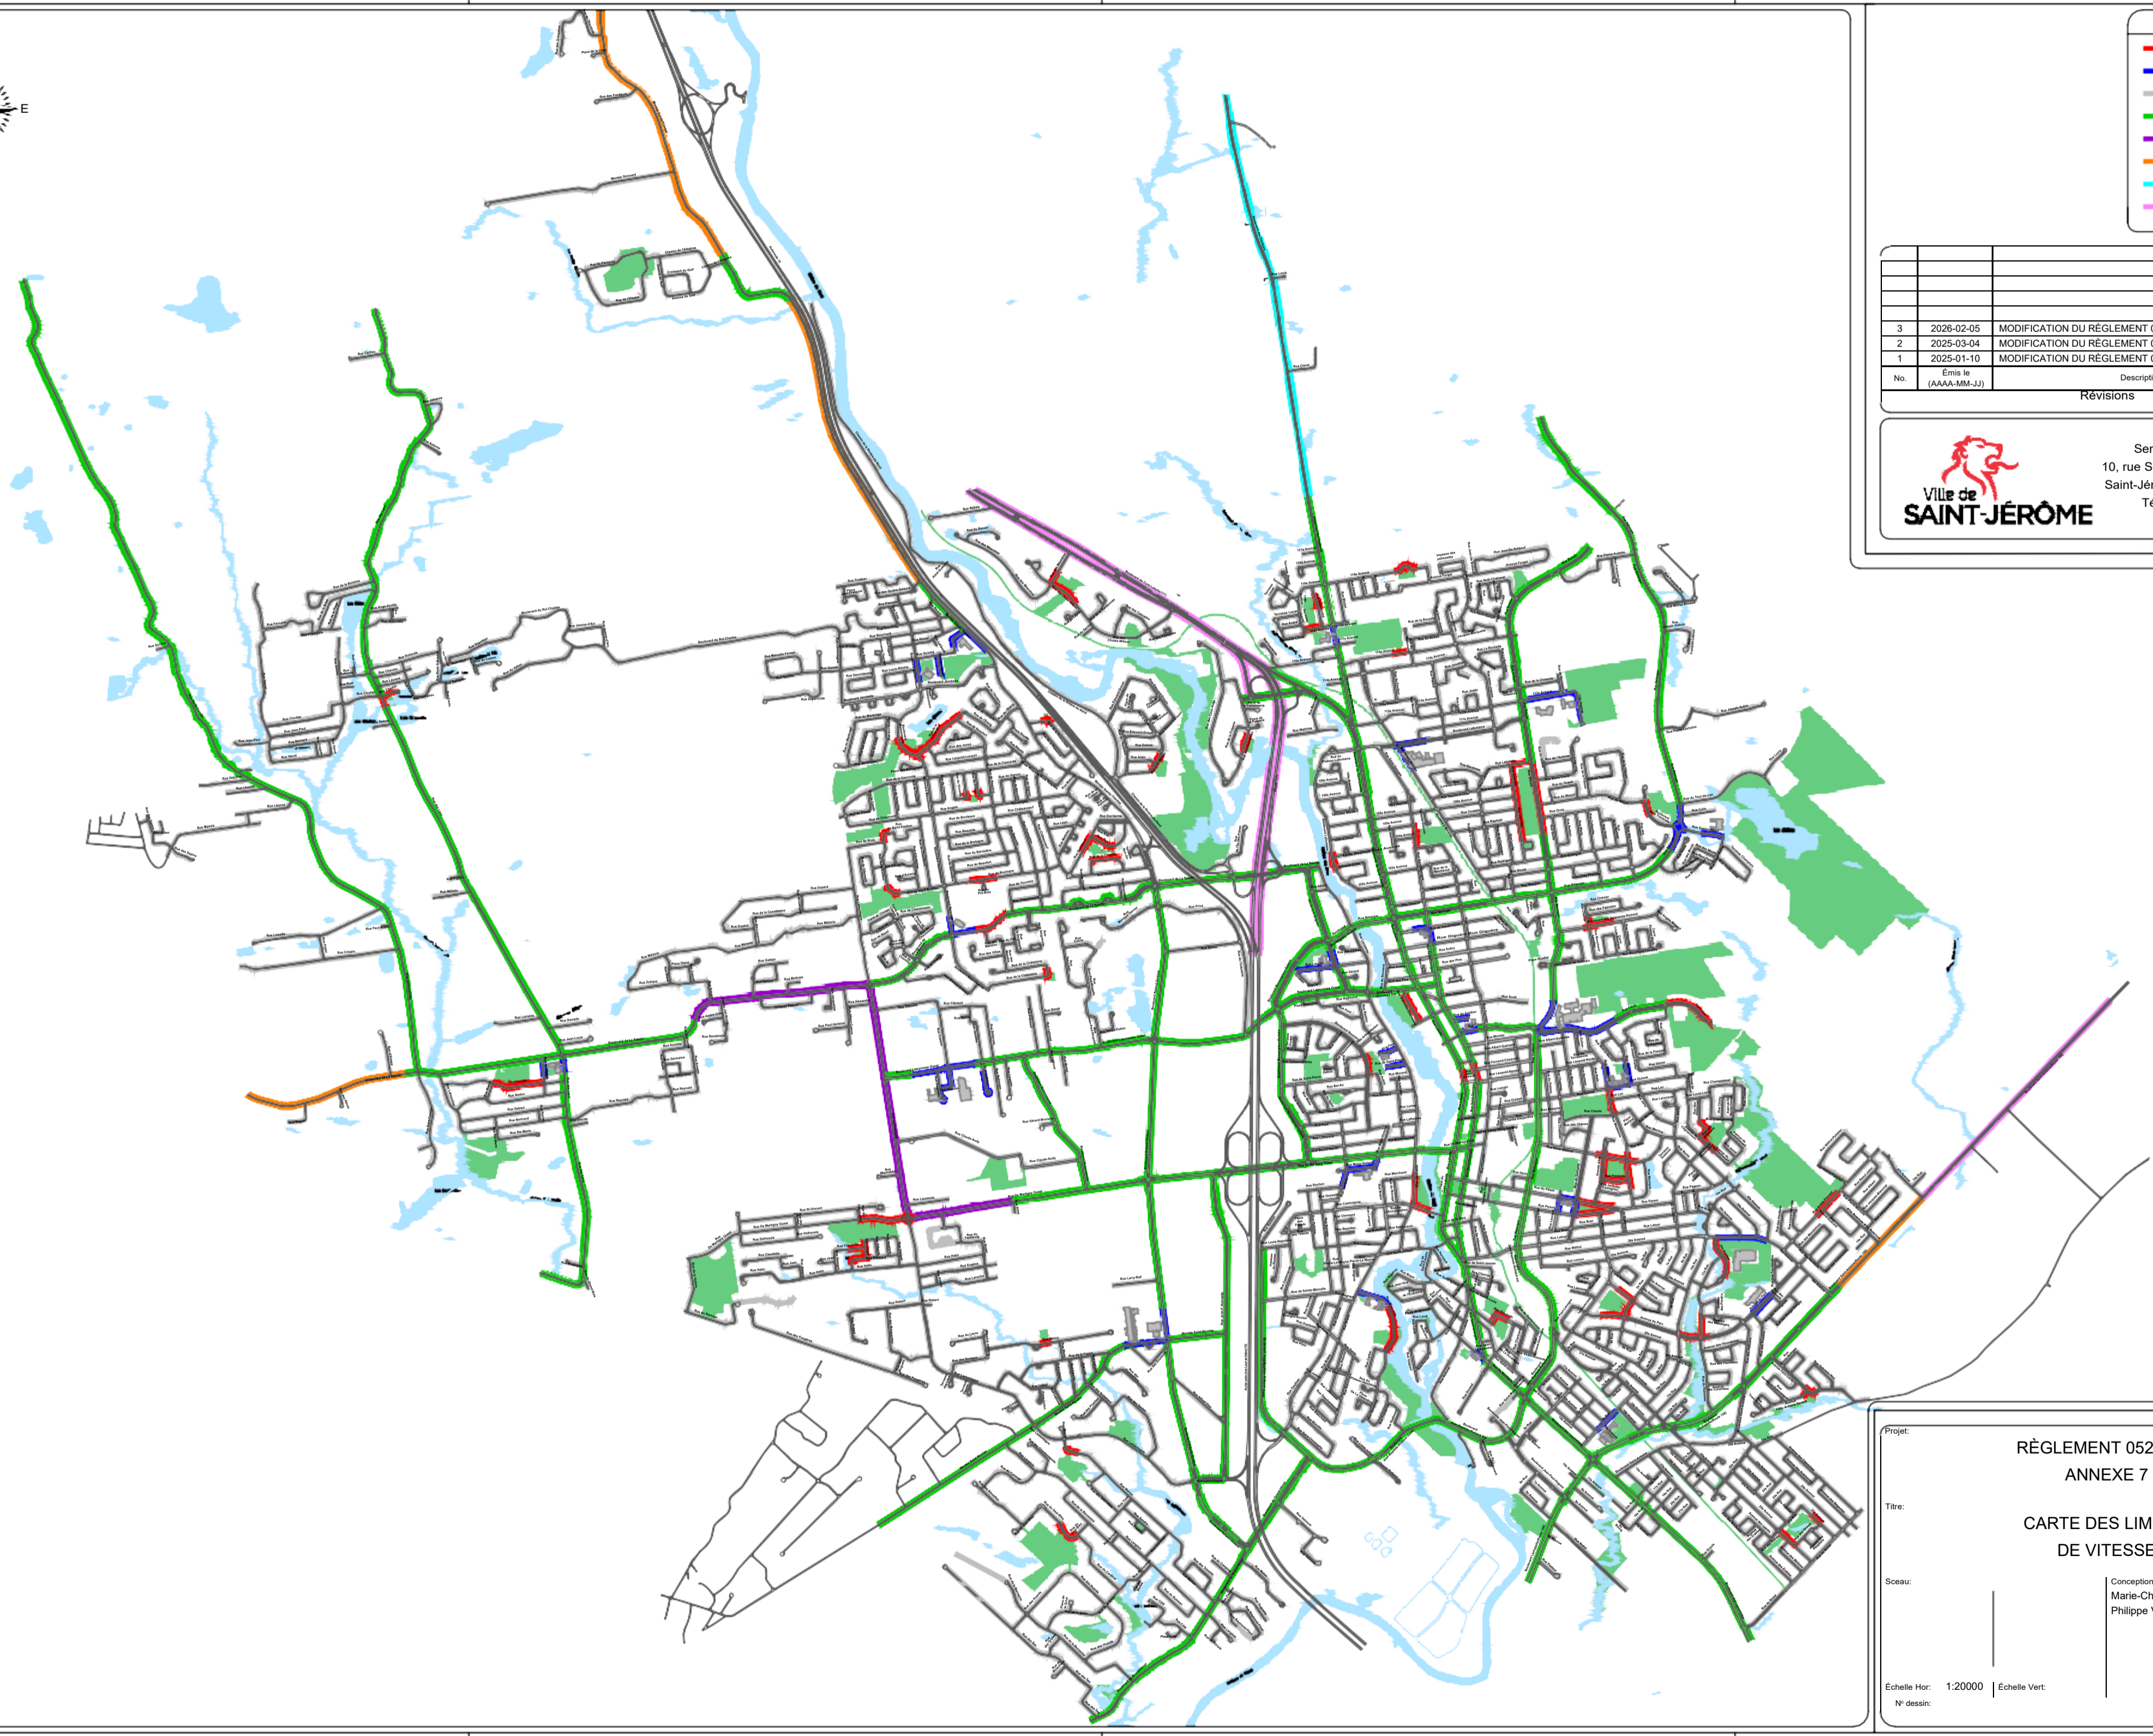

LÉGENDE - VITESSE	
	30 km/h(Parc)
	30 km/h(Ecole)
	40 km/h
	50 km/h
	60 km/h
	70 km/h
	80 km/h
	90 km/h

No.	Émis le (AAAA-MM-JJ)	Description	Par
3	2026-02-05	MODIFICATION DU RÈGLEMENT 0527-000	P.N.
2	2025-03-04	MODIFICATION DU RÈGLEMENT 0527-000	P.V.
1	2025-01-10	MODIFICATION DU RÈGLEMENT 0527-000	P.V.

Révisions

Ville de SAINT-JÉRÔME

Service de l'ingénierie
10, rue Saint-Joseph, bureau 102
Saint-Jérôme, Québec, J7Z 7G7
Tél.: 450-436-1512

Projet: **RÈGLEMENT 0527-000**
ANNEXE 7

Titre: **CARTE DES LIMITES**
DE VITESSE

Scale: _____

Conception: Marie-Chantal Ouellette, tech.
Philippe Vincent, ing.

Echelle Hor: 1:20000 | Echelle Vert: _____

N° dessin: _____

Date d'impression: 2025-02-05 10:04:30 AM
Dessin: D:\ingénierie\projet\0527_000\annexe7_carre_vitesse_v1.dwg